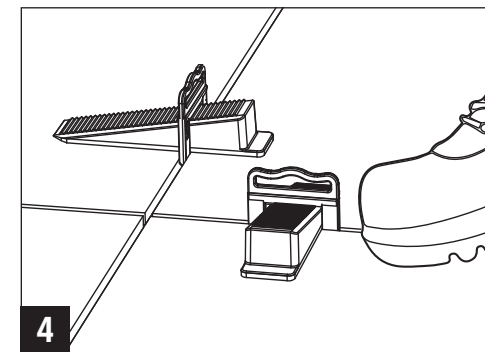

Crix clips 1 mm
MAG158V011752

Crix clips 1,5 mm
MAC158V011755

Crix clips 2 mm
MAC158V011943

Crix clips 3 mm
MAC158V011946

CLIPS

Voegbreedtes van 1 - 1,5 - 2 - 3 mm, geschikt voor tegeldikte van 3 tot 13 mm. Geoptimaliseerd zodat het clipje gemakkelijk afbreekt zonder dat er restanten blijven zitten in de voeg, kraakt dus af waar het moet. Verkrijgbaar in zakken van 250 / 500 stuks.

PLIER

Met de Crix-tang schuif je de keg makkelijk in de clips.

Crix plier
MAG158V011952

1

2

3

4