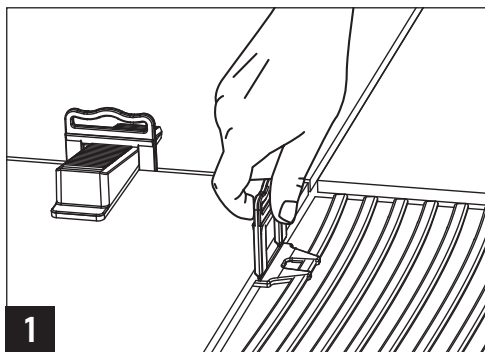

PLIER

Met de Crix-tang schuif je de keg makkelijk in de clips.

Crix plier
MAG158V011952

1