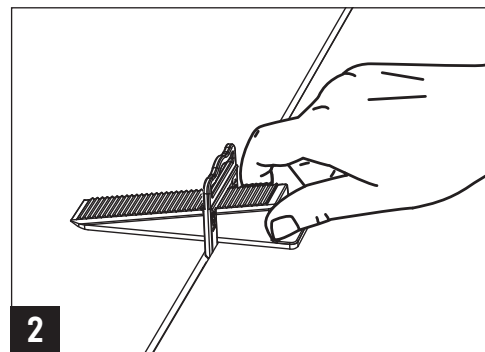

CRIX®

SNELLE EFFICIËNTERE INSTALLATIE

Het gepatenteerde afgeronde ontwerp voorkomt haperingen en zorgt voor een snellere en efficiëntere installatie. Crix garandeert een vlakke plaatsing en strakke afwerking van tegelvloeren en -wanden. Ready for the floor!

BEKIJK DE PLAATINGSVIDEO
VIA DEZE QR-CODE
OF VIA SOLIDOR.BE/NL/CRIX

KEG

Gemaakt van stevig duurzaam materiaal, bedoeld voor langdurig gebruik, het gepatenteerde afgeronde ontwerp voorkomt haperingen. Verkrijgbaar in zakken van 250 stuks.

CLIPS

Voegbreedtes van 1 - 1,5 - 2 - 3 mm, geschikt voor tegeldikte van 3 tot 13 mm. Geoptimaliseerd zodat het clipje gemakkelijk afbreekt zonder dat er restanten blijven zitten in de voeg, kraakt dus af waar het moet. Verkrijgbaar in zakken van 250 / 500 stuks.

PLIER

Met de Crix-tang schuif je de keg makkelijk in de clips.

1

2

3

4