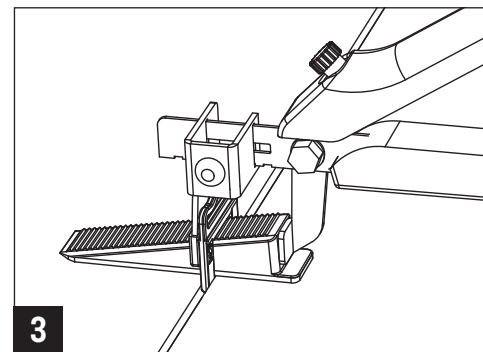

Crix clips 1 mm
MAG158V011752

Crix clips 1,5 mm
MAC158V011755

Crix clips 2 mm
MAC158V011943

Crix clips 3 mm
MAC158V011946

CLIPS

Voegbreedtes van 1 - 1,5 - 2 - 3 mm, geschikt voor tegeldikte van 3 tot 13 mm. Geoptimaliseerd zodat het clipje gemakkelijk afbreekt zonder dat er restanten blijven zitten in de voeg, kraakt dus af waar het moet. Verkrijgbaar in zakken van 250 / 500 stuks.

PLIER

Met de Crix-tang schuif je de keg makkelijk in de clips.

Crix plier
MAG158V011952

1

2

3

4