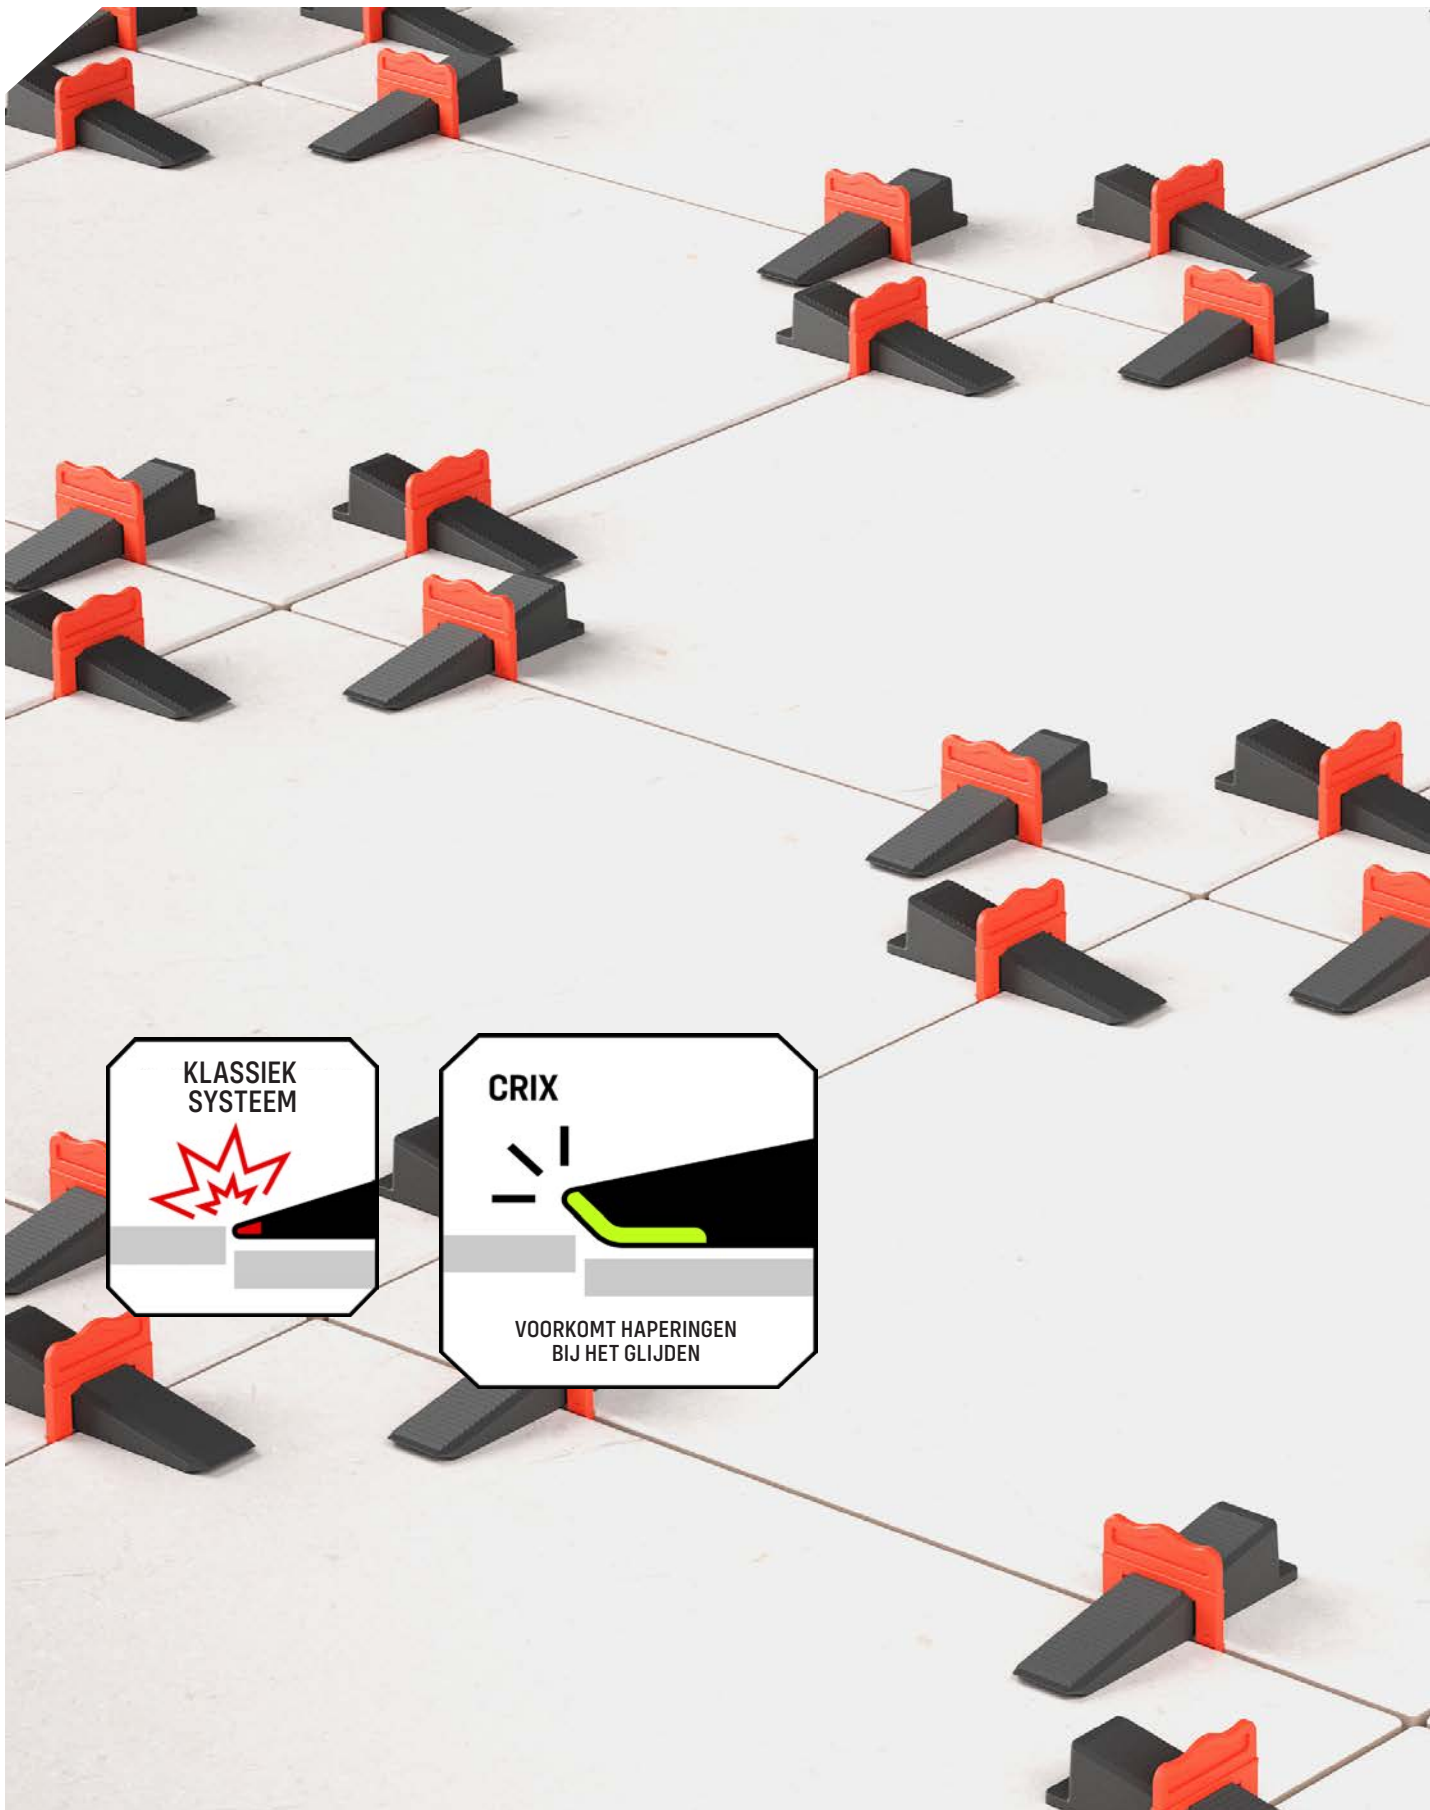

CRIX[®]

**GEPRODUCEERD IN
BELGIË DOOR SOLIDOR**

CRIX[®]

SNELLE EFFICIËNTERE INSTALLATIE

Het gepatenteerde afgeronde ontwerp voorkomt haperingen en zorgt voor een snellere en efficiëntere installatie. Crix garandeert een vlakke plaatsing en strakke afwerking van tegelvloeren en -wanden.

Ready for the floor!

CRIX keg

KEG

Gemaakt van stevig duurzaam materiaal, bedoeld voor langdurig gebruik, het gepatenteerde afgeronde ontwerp voorkomt haperingen.

Verkrijgbaar in zakken van 250 stuks.

TEGELS MET EEN DIKTE VAN
3 - 13 MM

CLIPS

Voegbreedtes van 1 - 1,5 - 2 - 3 mm, geschikt voor tegeldiktes van 3 tot 13 mm. Ook beschikbaar de clips XL van 1,5 mm, 3 mm en 5 mm dikte, voor tegeldiktes van 12 tot 22 mm. Geoptimaliseerd zodat het clipje gemakkelijk afbreekt zonder dat er restanten blijven zitten in de voeg, kraakt dus af waar het moet.

De Clips zijn verkrijgbaar in zakken van 250 / 500 stuks.
De clips XL is verkrijgbaar in zakken van 250 stuks.

TEGELKRUISJES

Beschikbaar in voegbreedtes van 1, 1,5, 2, 3, 4 en 5 mm.

TEGELTANG

Met de Crix-tang schuif je de keg makkelijk in de clips.