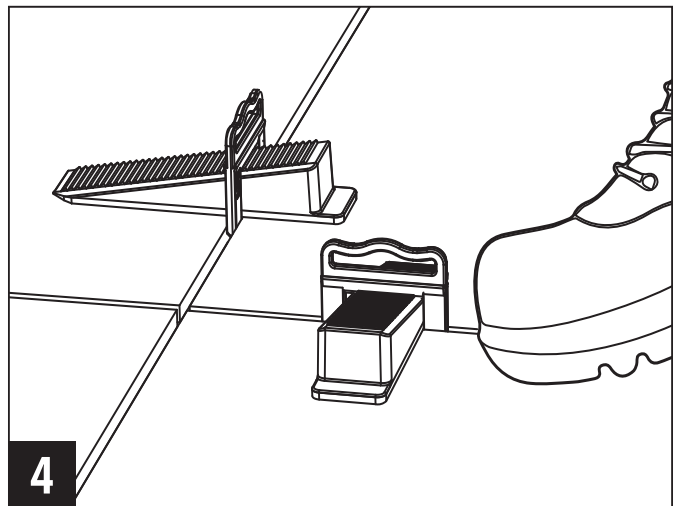

TEGELS MET EEN DIKTE VAN
3 - 13 MM

TEGELS MET EEN DIKTE VAN
12 - 22 MM

CLIPS

Voegbreedtes van 1 - 1,5 - 2 - 3 mm, geschikt voor tegeldiktes van 3 tot 13 mm. Ook beschikbaar de clips XL van 1,5 mm, 3 mm en 5 mm dikte, voor tegeldiktes van 12 tot 22 mm. Geoptimaliseerd zodat het clipje gemakkelijk afbreekt zonder dat er restanten blijven zitten in de voeg, kraakt dus af waar het moet.

De Clips zijn verkrijgbaar in zakken van 250 / 500 stuks.
De clips XL is verkrijgbaar in zakken van 250 stuks.

TEGELKRUISJES

Beschikbaar in voegbreedtes van 1, 1,5, 2, 3, 4 en 5 mm.

TEGELTANG

Met de Crix-tang schuif je de keg makkelijk in de clips.

3

4