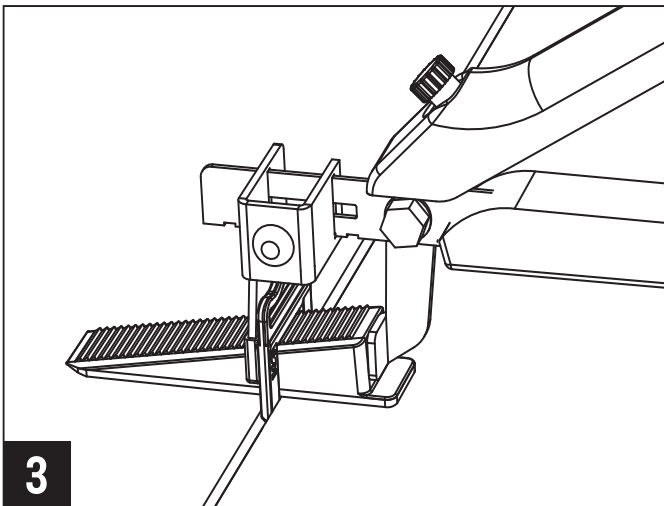

CLIPS

Voegbreedtes van 1 - 1,5 - 2 - 3 mm, geschikt voor tegeldiktes van 3 tot 13 mm. Ook beschikbaar de clips XL van 1,5 mm, 3 mm en 5 mm dikte, voor tegeldiktes van 12 tot 22 mm. Geoptimaliseerd zodat het clipje gemakkelijk afbreekt zonder dat er restanten blijven zitten in de voeg, kraakt dus af waar het moet.

De Clips zijn verkrijgbaar in zakken van 250 / 500 stuks.
De clips XL is verkrijgbaar in zakken van 250 stuks.

TEGELKRUISJES

Beschikbaar in voegbreedtes van 1, 1,5, 2, 3, 4 en 5 mm.

TEGELTANG

Met de Crix-tang schuif je de keg makkelijk in de clips.