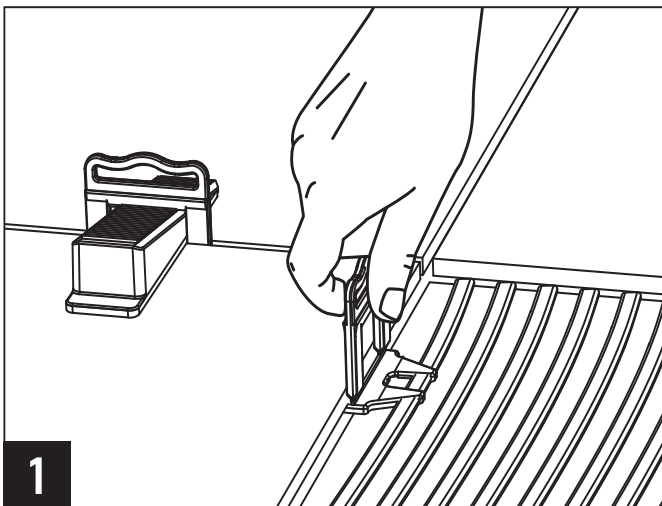

Ready for the floor!

CRIX keg

KEG

Gemaakt van stevig duurzaam materiaal, bedoeld voor langdurig gebruik, het gepatenteerde afgeronde ontwerp voorkomt haperingen.

Verkrijgbaar in zakken van 250 stuks.

TEGELS MET EEN DIKTE VAN
3 - 13 MM

CLIPS

Voegbreedtes van 1 - 1,5 - 2 - 3 mm, geschikt voor tegeldiktes van 3 tot 13 mm. Ook beschikbaar de clips XL van 1,5 mm, 3 mm en 5 mm dikte, voor tegeldiktes van 12 tot 22 mm. Geoptimaliseerd zodat het clipje gemakkelijk afbreekt zonder dat er restanten blijven zitten in de voeg, kraakt dus af waar het moet.