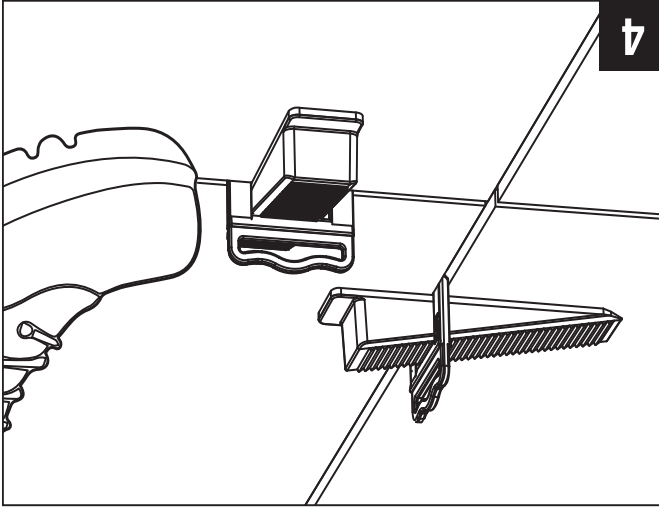

4

CLIPS

Voeg breedtes van 1 - 1,5 - 2 - 3 mm, geschikt voor tegel diktes van 3 tot 13 mm. Ook beschikbaar de clips XL van 1,5 mm, 3 mm en 5 mm dikte, voor tegel diktes van 12 tot 22 mm. Geoptimaliseerd zodat het clipje gemakkelijk afbreekt zonder dat er restanten blijven zitten in de voeg, kraakt dus af waar het moet.

De clips zijn verkrijgbaar in zakken van 250 / 500 stuks.

TEGELTANG

Met de Crix-tang schuif je de key makkelijk in de clips.

Crix tegeltang