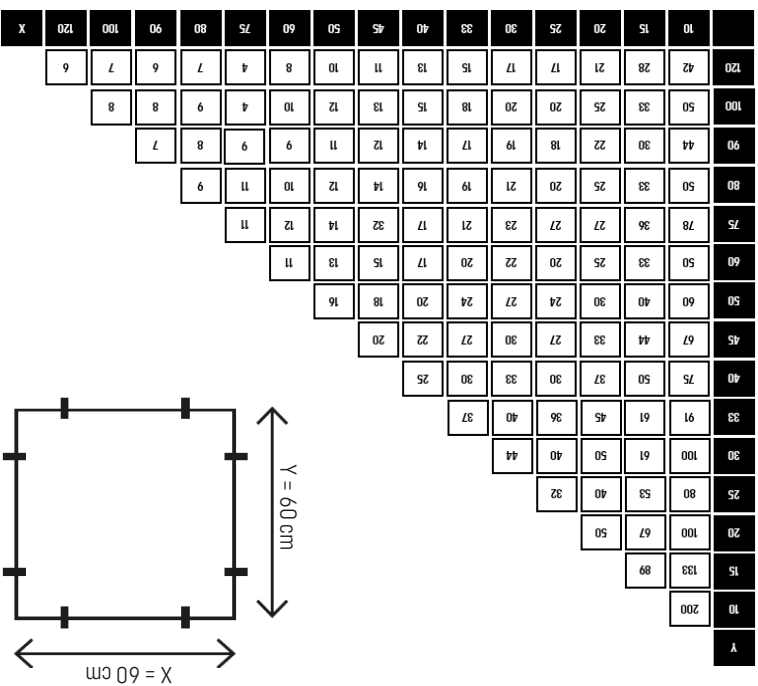

**CRIX**<sup>®</sup>

**SI**

PRODUCED IN  
BELGIUM BY SOLIDOR

**"PERFECTE TEGELS  
ELKE KEER,  
REVOLUTIONNAIRE  
EENVOUD."**

Gebruik het diagram om het aantal clips per vierkante meter te berekenen.