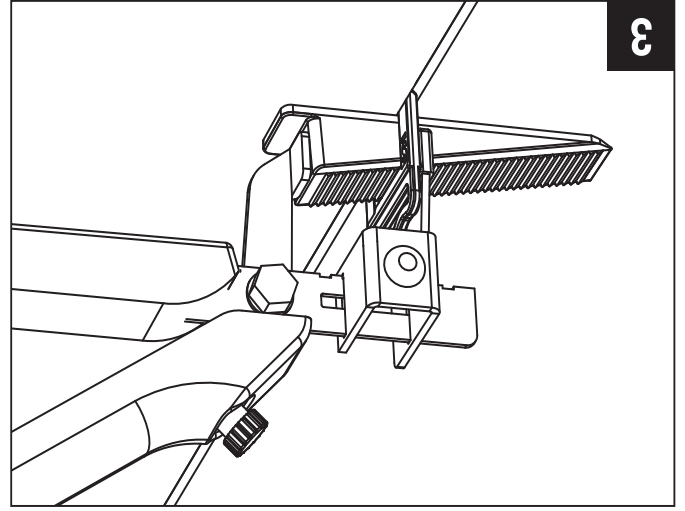

3

4

CLIPS

Voeg breedtes van 1 - 1,5 - 2 - 3 mm, geschikt voor tegel diktes van 3 tot 13 mm. Ook beschikbaar de clips XL van 1,5 mm, 3 mm en 5 mm dikte, voor tegel diktes van 12 tot 22 mm. Geoptimaliseerd zodat het clipje gemakkelijk afbreekt zonder dat er restanten blijven zitten in de voeg, kraakt dus af waar het moet.

De clips zijn verkrijgbaar in zakken van 250 / 500 stuks.

TEGELTANG

Met de Crix-tang schuif je de key makkelijk in de clips.

Crix tegeltang