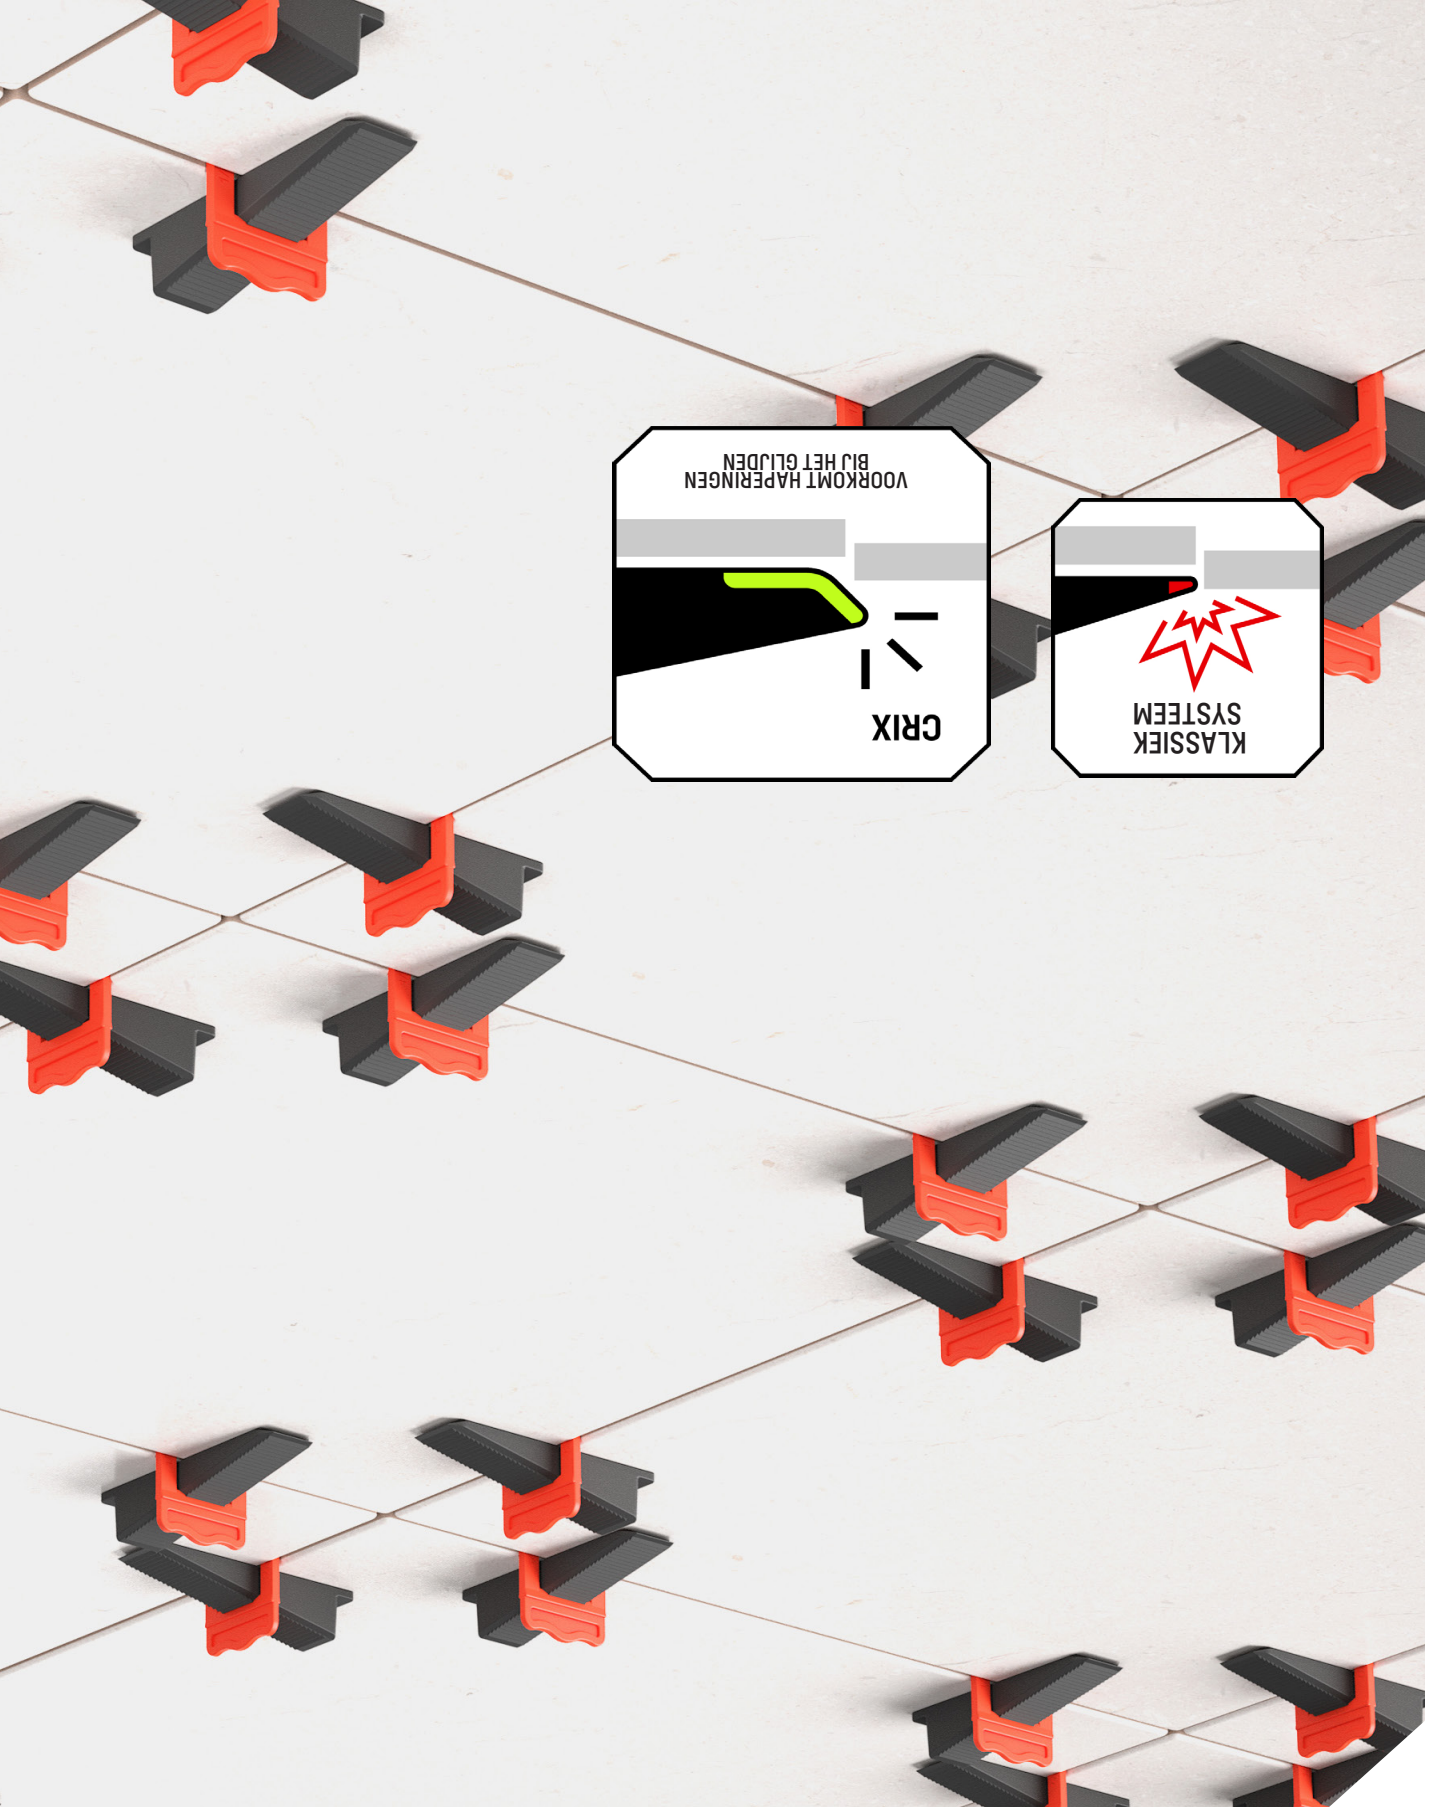

**CRIX**<sup>®</sup>

**SI**

PRODUCED IN  
BELGIUM BY SOLIDOR

**"PERFECTE TEGELS  
ELKE KEER,  
REVOLUTIONNAIRE  
EENVOUD."**

Gebruik het diagram om het aantal clips per vierkante meter te berekenen.

## SNELLE EFFICIENTERE INSTALLATIE

Het gepatenteerde afgeronde ontwerp voorkomt haperingen en zorgt voor een snellere en efficiëntere installatie. Crix garandeert een vlakke plaatsing en strake afwerking van tegelvloeren en -wanden.

Ready for the floor!

CRIX keg

KEG

Gemaakt van stevig duurzaam materiaal, bedoeld voor langdurig gebruik, het gepatenteerde afgeronde ontwerp voorkomt haperingen.

Verkrijgbaar in zakken van 250 stuks.

BEKIJK DE  
PLAATINGSVIDEO  
VIA DEZE QR-CODE  
OF VIA SOLIDOR.BE/NL/  
CRIX

## CLIPS

Voeg breedtes van 1 - 1,5 - 2 - 3 mm, geschikt voor tegel diktes van 3 tot 13 mm. Ook beschikbaar de clips XL van 1,5 mm, 3 mm en 5 mm dikte, voor tegel diktes van 12 tot 22 mm. Geoptimaliseerd zodat het clipje gemakkelijk afbreekt zonder dat er restanten blijven zitten in de voeg, kraakt dus af waar het moet.